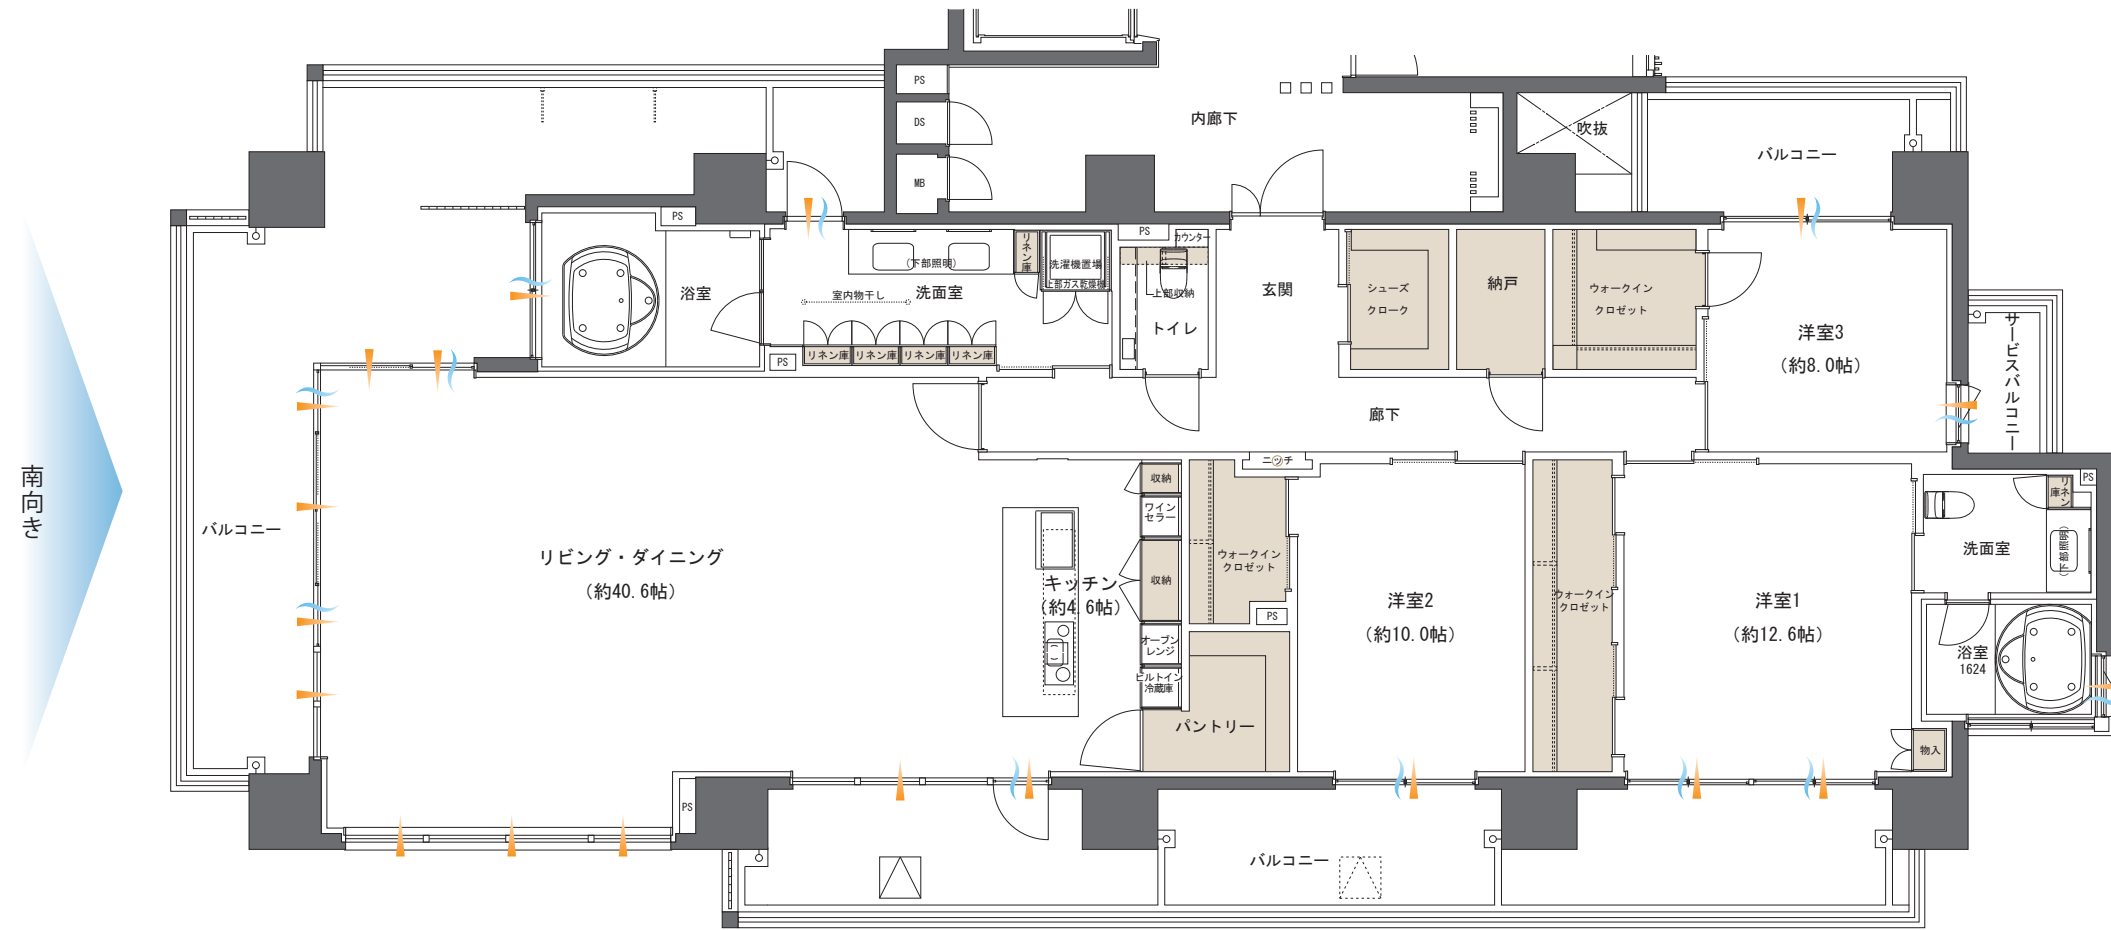

C

- 専有面積 / 202.56㎡ (約61.27坪)
- バルコニー面積 / 83.19㎡ (約25.16坪)
- サービスバルコニー面積 / 3.36㎡ (約1.01坪)

TYPE
3LDK

11F	ルーフ バルコニー	1101 D
10F		1001 C
9F		901 C
8F	801 A	802 B
7F	701 A	702 B
6F	601 A	602 B
5F	501 A	502 B
4F	401 A	402 B
3F	301 A	302 B
2F	201 A	202 B
1F	ロビー・ラウンジ	エントランスホール

南向き